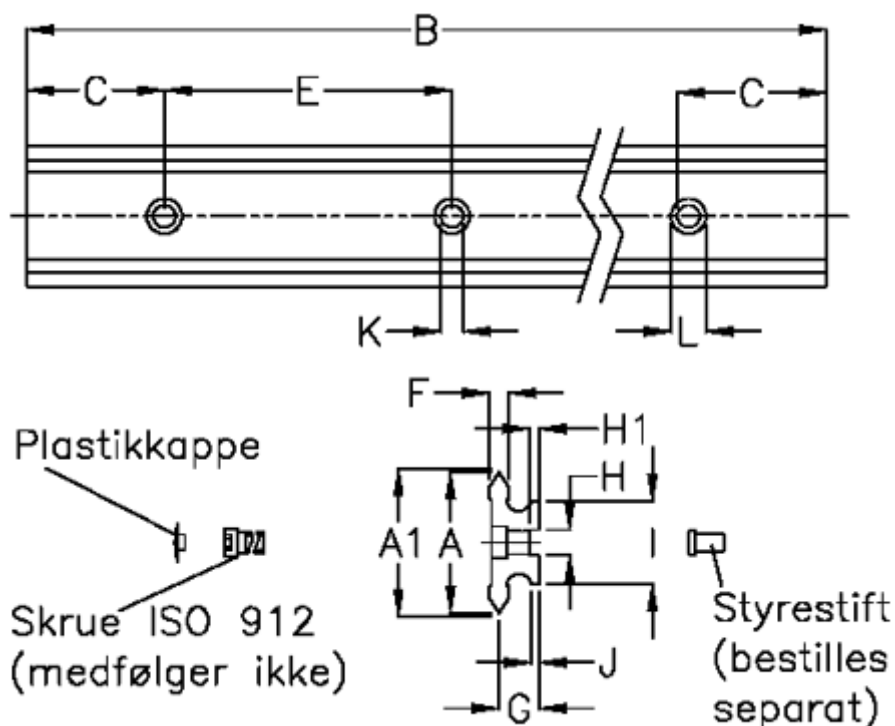

Varenummer: 05712043056
 Beskrivelse: Hepco GV3 profilskinne NS 25 L3056 P3
 med forsænkede huller

Mål

A	= 25	G	= 10.2	vægt kg/1000 = 1.50
A1	= 26.58	H	= 6	
B	= 3056	H1	= 2.5	
C	= 43.0	I	= 15.4	
E	= 90	J	= 2.60	
F	= 4.93	K	= 5.5	
For leje	= J25	L	= 10 x 5.1	
For styrestift	= SDP6	Præcisionstype	= P3	